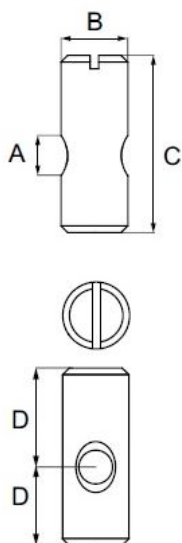

## Description:

Cross Dowel  $\varnothing 10 \times 30 \text{mm} (15+15)$ , M6, Steel, Bright Zinc Plated

## Item number:

12.07.150-0

Units	Box	Carton	HS Code	Barcode
Pcs.	1	1000	7318190090	
				5704866023146

	A	B	C	D*	Material	Finish
M6	$\varnothing 10 \text{ mm}$	13 mm	8/5 mm	8/5 mm	Steel	Plain
M6	$\varnothing 10 \text{ mm}$	14 mm	8/6 mm	8/6 mm	Steel	BZP/YZP
M6	$\varnothing 10 \text{ mm}$	14 mm	8/6 mm	8/6 mm	Brass	Natural
M6	$\varnothing 10 \text{ mm}$	14 mm	8/6 mm	8/6 mm	SS	Natural
M6	$\varnothing 10 \text{ mm}$	16 mm	10/6 mm	10/6 mm	Steel	YZP
M6	$\varnothing 10 \text{ mm}$	18 mm	12/6 mm	12/6 mm	Steel	YZP/BZP
M6	$\varnothing 10 \text{ mm}$	30 mm	20/10 mm	20/10 mm	Steel	BZP
M6	$\varnothing 10 \text{ mm}$	20 mm	10/10 mm	10/10 mm	Steel	BZP/YZP
M6	$\varnothing 10 \text{ mm}$	25 mm	12,5/12,5 mm	12,5/12,5 mm	Steel	BZP
M6	$\varnothing 10 \text{ mm}$	30 mm	15/15 mm	15/15 mm	Steel	BZP
M6	$\varnothing 10 \text{ mm}$	40 mm	20/20 mm	20/20 mm	Steel	BZP
M6	$\varnothing 10 \text{ mm}$	45 mm	22,5/22,5 mm	22,5/22,5 mm	Steel	BZP
M8	$\varnothing 12 \text{ mm}$	20 mm	10/10 mm	10/10 mm	Steel	YZP
M8	$\varnothing 12 \text{ mm}$	25 mm	12,5/12,5 mm	12,5/12,5 mm	Steel	BZP
M8	$\varnothing 12 \text{ mm}$	30 mm	15/15 mm	15/15 mm	Steel	YZP
M8	$\varnothing 12 \text{ mm}$	50 mm	25/25 mm	25/25 mm	Steel	BZP/YZP
M8	$\varnothing 12 \text{ mm}$	60 mm	30/30 mm	30/30 mm	Steel	BZP